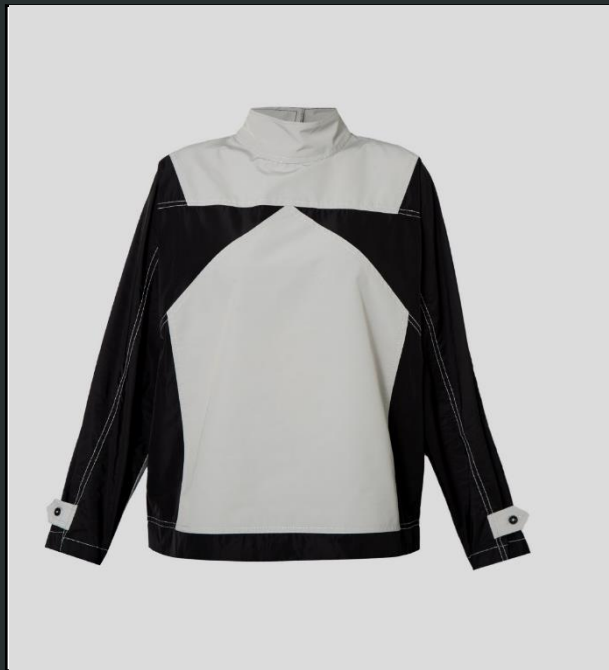

FARDA

Basic

BY FARDA DESIGN

FALL
WINTER
COLLEC
TION

BIOGRAPHY

فردا بیسیک خط تولیدی از برند فردا است که در آن با ساده‌ترین الگوها و دوخت‌ها سعی شده که فرم‌هایی متفاوت و در عین حال ساده ایجاد شود. لباس‌های ساده، کاربردی، بدون زمان و بدون جنسیت و مقرون به صرفه برای استفاده روزمره؛ این لباس‌ها در زندگی روزمره نیاز مخاطب را به راحتی پاسخ می‌دهد و علاوه بر اینکه نوعی نیاز پوشش است، می‌تواند به ابزار بخشی از هویت افراد جامعه کمک کند.

RO23SKBL414

RO23SKBLBO415

RO23SKBLGR416

RO23SKBLCA417

RO23BLBLBO418

RO23BBLBO419

RO23CHBLGR421

RO23CHBLCA423