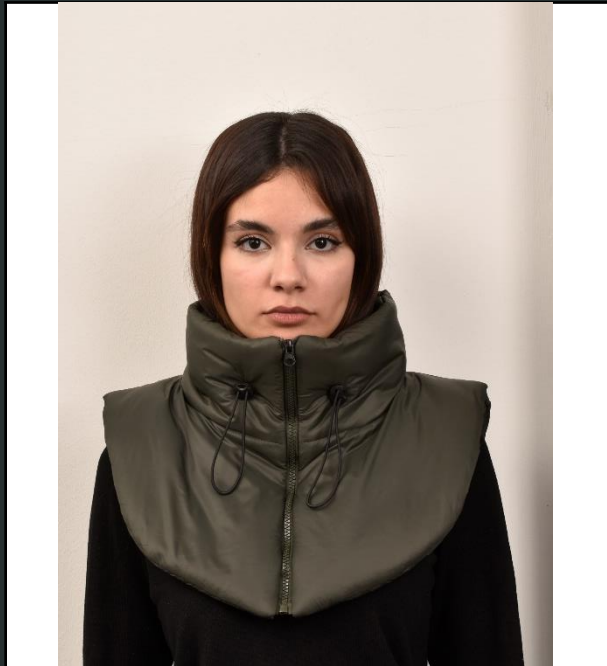

RO23NWGR444