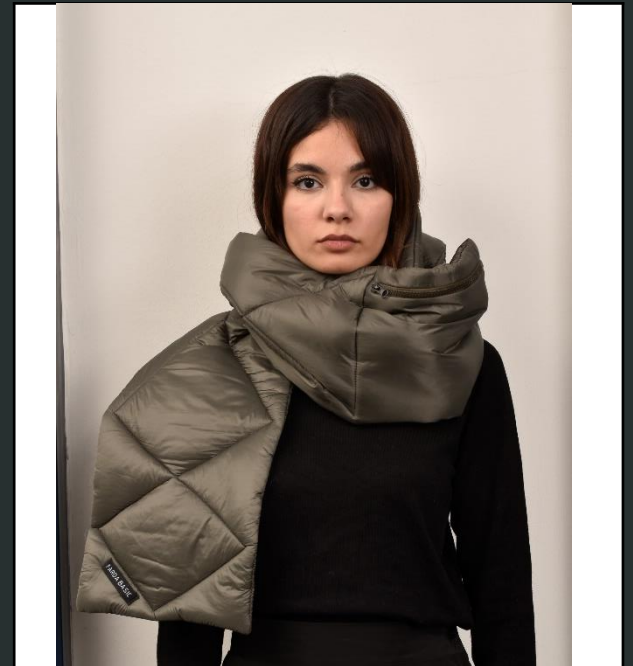

RO23PSOL448