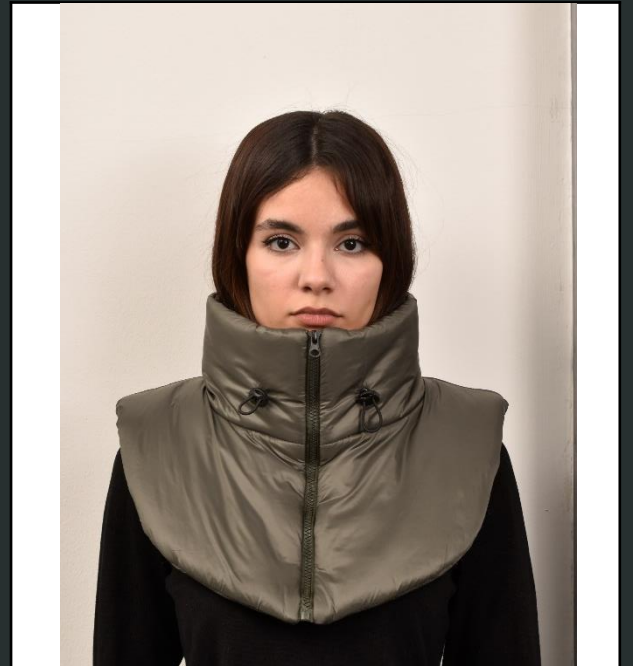

RO23NWOL445