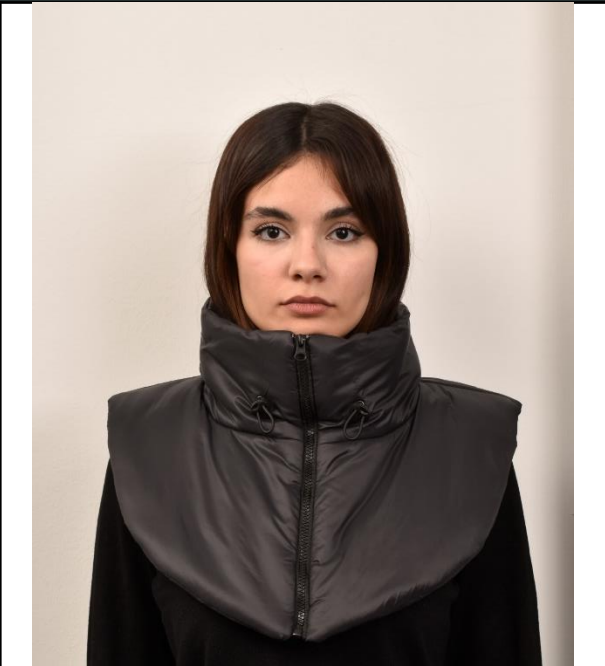

RO23NWBL443